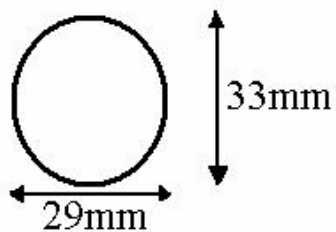

Poarta fotbal/handbal 3m*2m. Cod 411

Vedere din fata :

Vedere din spate :

Sectiune profil :

Profil sustinere plasa

Profil poarta