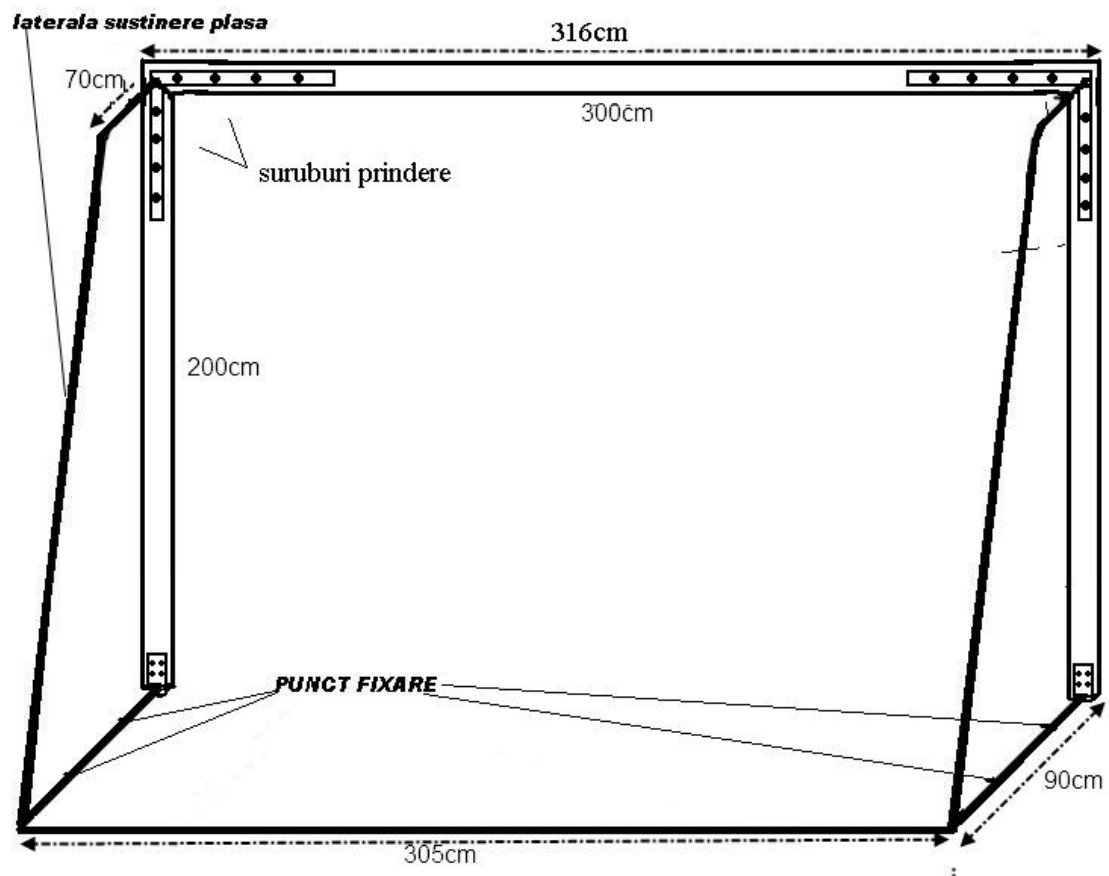

Poarta fotbal/handbal 3m*2m. Cod 411

Vedere din fata :

Vedere din spate :

Sectiune profil :

Profil sustinere plasa

Profil poarta