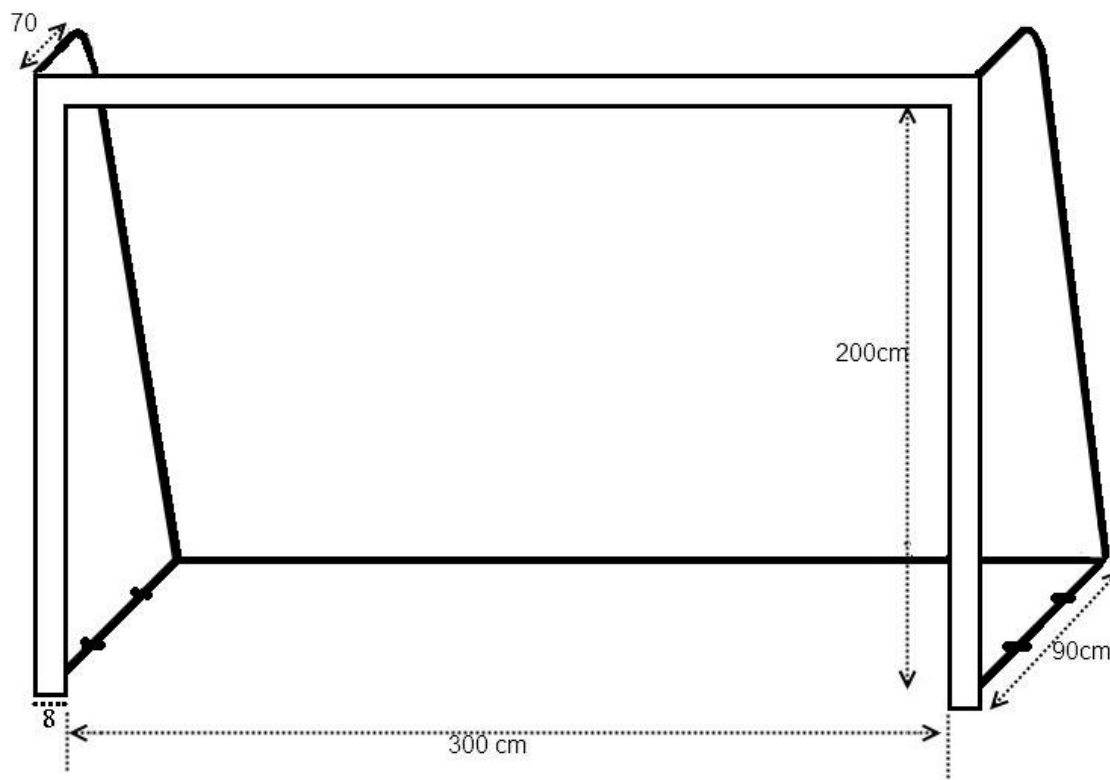

Poarta fotbal/handbal 3m*2m. Cod 411

Vedere din fata :

Vedere din spate :

Sectiune profil :

Profil sustinere plasa

Profil poarta