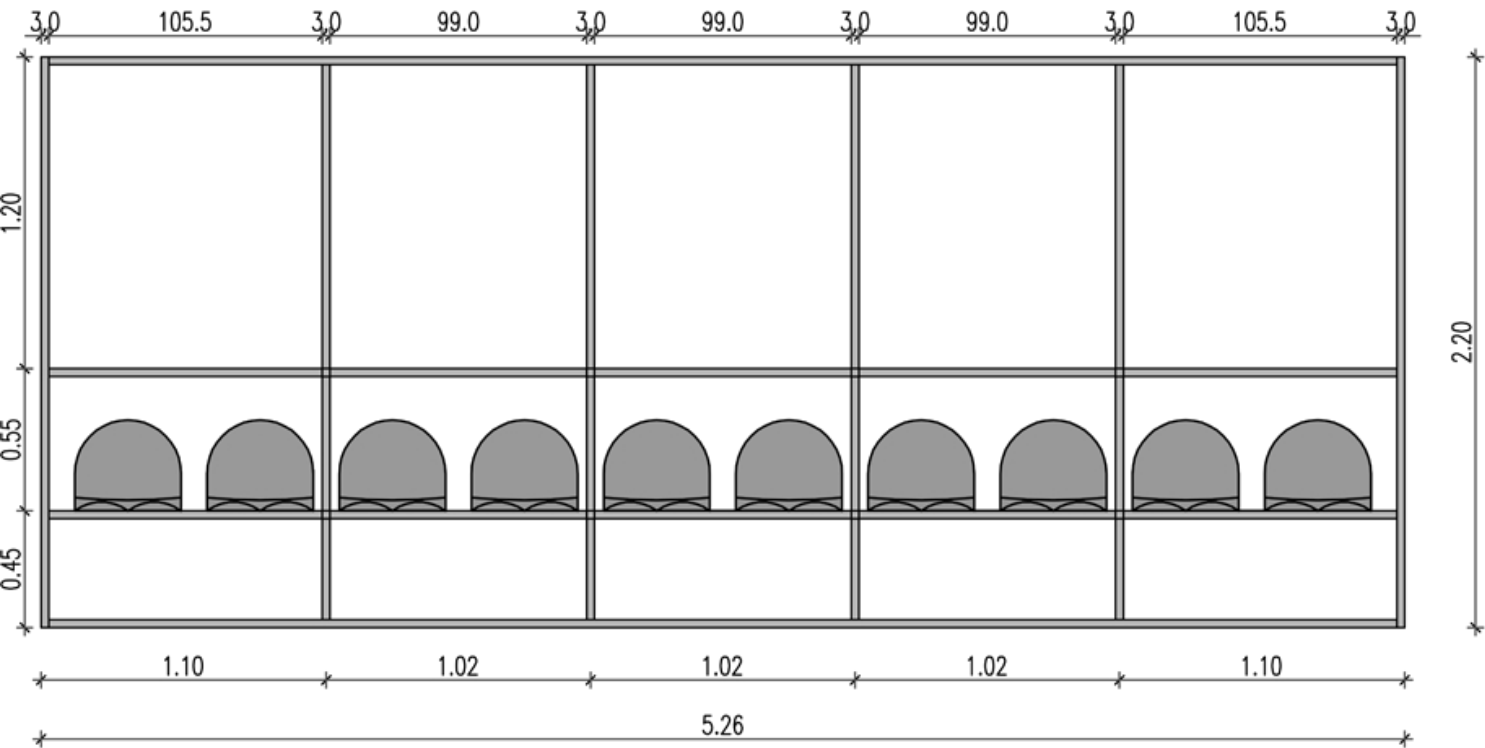

# Vedere fata

Teava rectangulara 30x30x2

# Vedere laterala