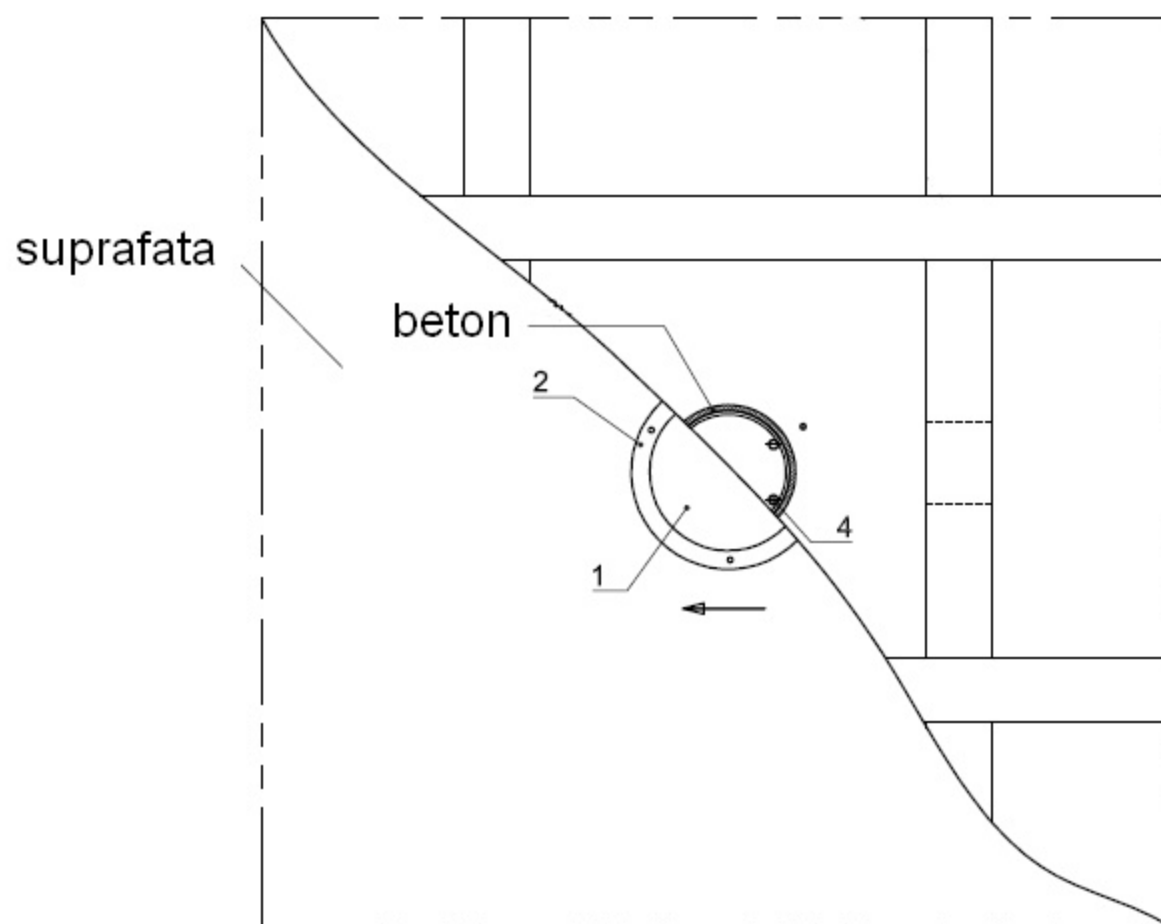

Stalpi de volei multifunctionali din aluminiu profil oval, cod 500-AI

Vedere A-A stalp volei

Legenda:

- 1.masca capac
- 2.cadru podea
- 3.profil stalp volei
- 4.Cupa stalp volei

Foraj pentru groapa de fixare a cupelor