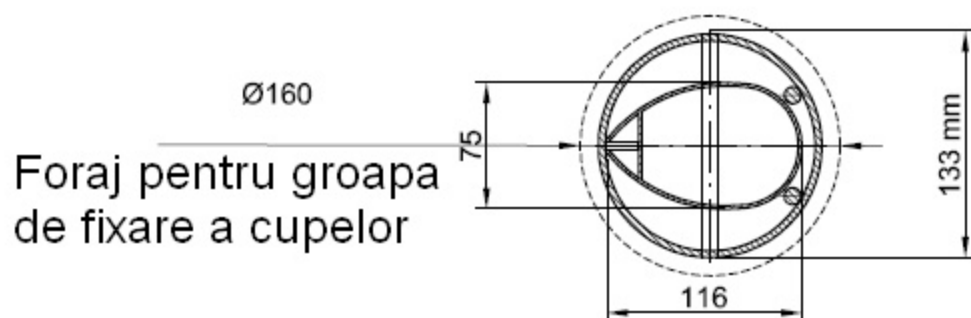

Stalpi de volei multifunctionali din aluminiu profil oval, cod 500-AI

Vedere A-A stalp volei

Legenda:

- 1.masca capac
- 2.cadru podea
- 3.profil stalp volei
- 4.Cupa stalp volei

Foraj pentru groapa de fixare a cupelor