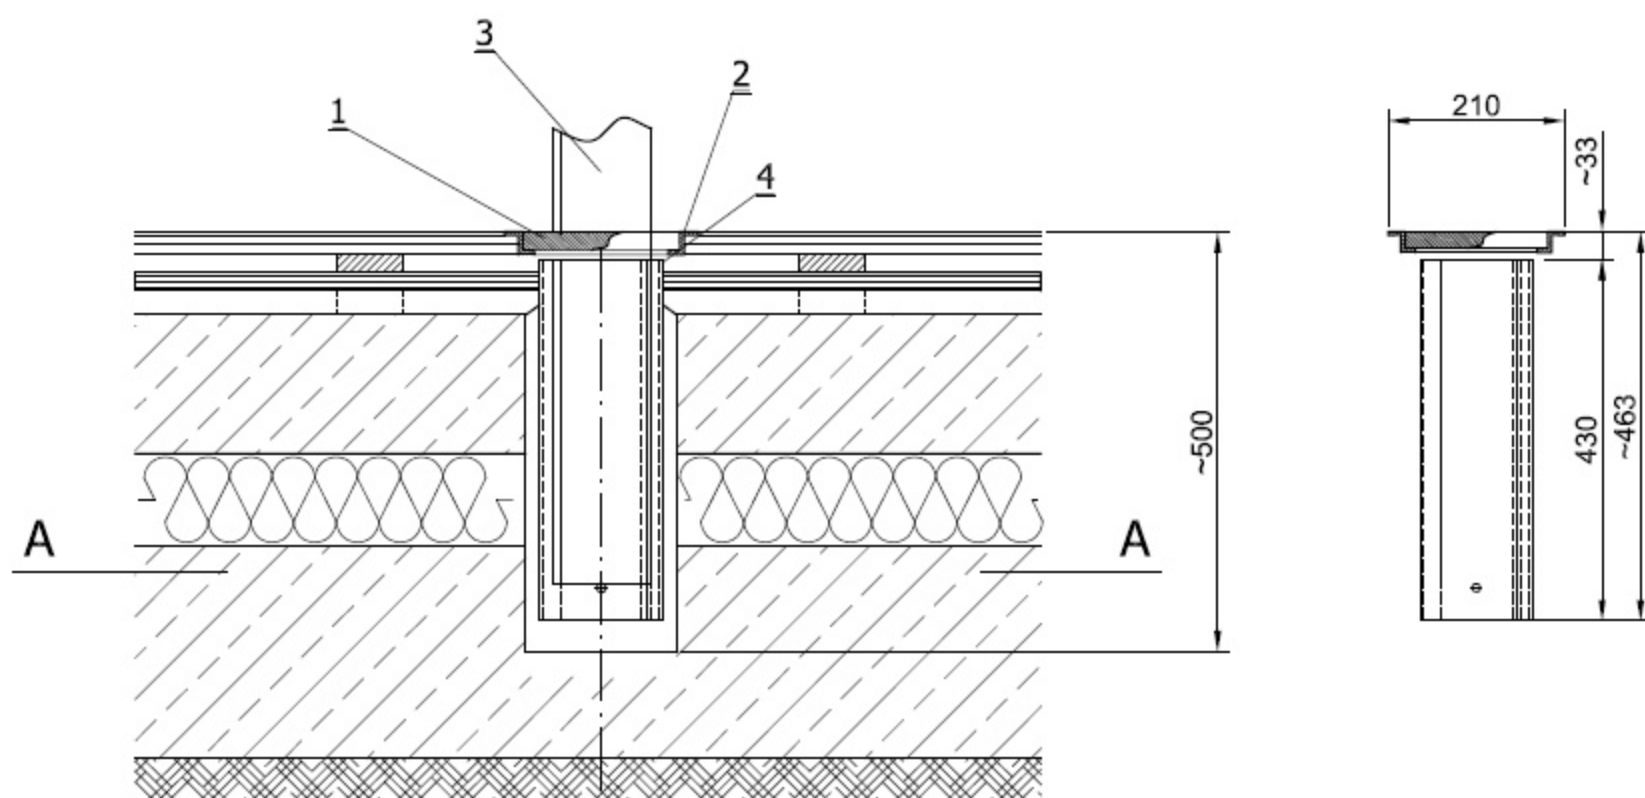

Stalpi de volei multifunctionali din aluminiu profil oval, cod 500-AI

Vedere A-A stalp volei

Legenda:

- 1.masca capac
- 2.cadru podea
- 3.profil stalp volei
- 4.Cupa stalp volei

Foraj pentru groapa de fixare a cupelor