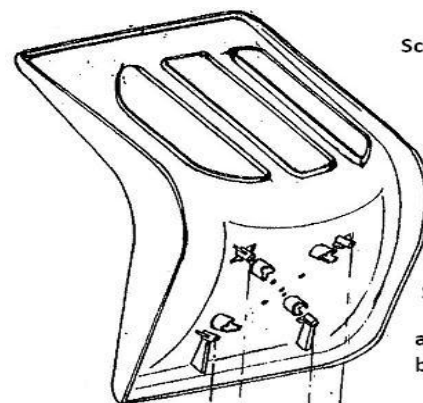

## Fisa tehnica

Denumire produs:	<b>SCAUN STADION</b>	
Cod produs:	11391	
Dimensiuni:	Inaltime spatar:	18.5 cm
	Adancime sezut:	45 cm
	Latime maxima:	43.5 cm

Materialul folosit:	Polipropilena cu filtru UV impotriva decolorarii in timp, cu aditivi pentru asigurarea ignifugarii	
	Rezistenta la temperaturi extreme: - 30 grade Celsius, + 40 grade Celsius	

Utilizare:	Sunt ideale pentru dotarea tribunelor stadioanelor si salilor de sport, putand fi montate atat in interior, cat si in exterior	
------------	--	--

Instructiuni de montare:	Scaunele se livreaza fara elemente de prindere.	
	Se pot fixa fie pe o rama metalica in forma de X (figura a.), montarea facandu-se cu ajutorul a 4 holsuruburi prin orificiile cu care este deja dotat scaunul, fie pe un suport de lemn (figura b.), utilizandu-se acelasi tip de holsuruburi.	

Scaunul propriu-zis

Sistemul de prindere:

- a). Fixarea pe o rama metalica;
- b). Fixarea pe un suport din lemn.

**La cerere se poate executa si structura metalica de prindere. Va rugam solicitati oferta de pret.**