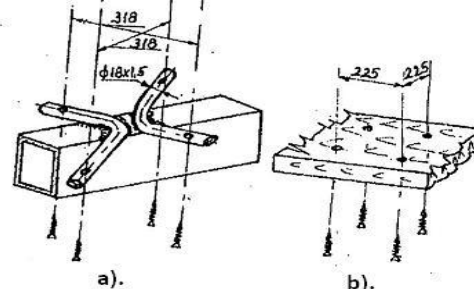

La cerere se poate executa si structura metalica de prindere. Va rugam solicitati oferta de pret.

Tel: 0723 119 028 sau la adresa de mail: oferte@artimex.ro