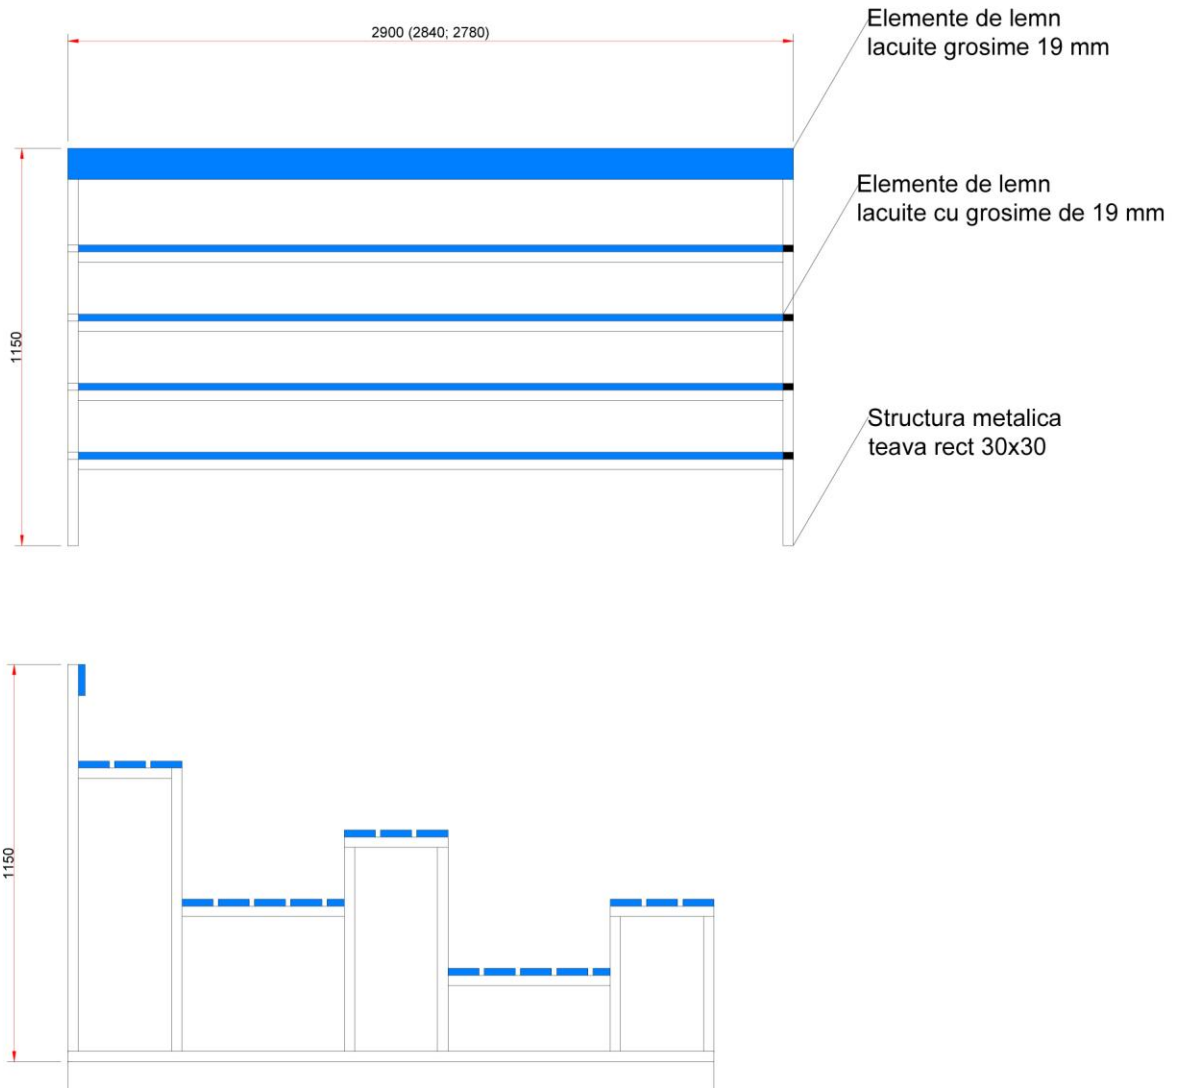

GRADENA (TRIBUNA) MOBILA PENTRU 48 DE LOCURI COD 225

Tribune sau gradene mobile pentru spectatori, realizate din teava rectangulara vopsita in camp electrostatic, cu capacitatea de 48 de locuri. Gradenă este compusa din 3 tribune a cate 16 locuri. Tribunele au lungimea de 8,40 m si adancimea de 1,87 m. Sezutul este realizat din lemn de molid, lacuit, cu grosimea de 19 mm. Avantajul acestor tribune este faptul ca se pot depozita pe o suprafata de 2,9x1,7 m, datorita faptului ca pot fi asezate una in alta, ceea ce economiseste spatiu de depozitare.