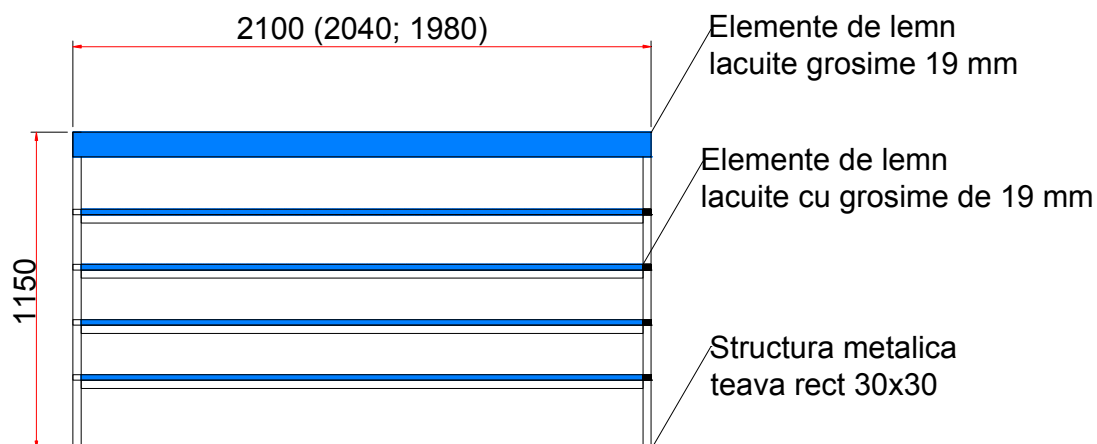

# GRADENA (TRIBUNA) MOBILA PENTRU 48 DE LOCURI CU ROTI COD 702

Tribune mobile sau gradene pentru spectatori, realizate din teava rectangulara vopsita in camp electrostatic, cu capacitatea de 48 de locuri, compuse din 3 tribune a cate 16 locuri, prevazute fiecare cu cate 4 roti. Tribunele au lungimea de 8,40 m si adancimea de 1,87 m. Sezutul tribunelor este realizat din lemn stratificat din molid, lacuit, cu grosimea de 19 mm. Avantajul acestor tribune este faptul ca se pot depozita pe o suprafata de 2,9x1,7 m, datorita faptului ca se introduc una in alta.