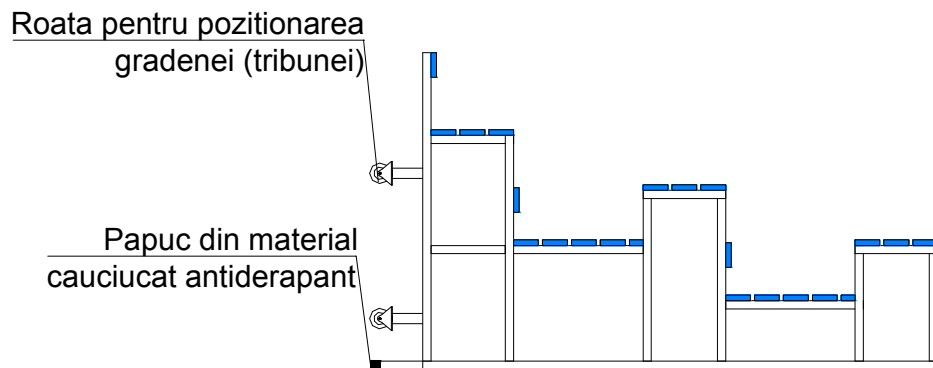

# GRADENA (TRIBUNA) MOBILA PENTRU 48 DE LOCURI CU ROTI COD 702

Tribune mobile sau gradene pentru spectatori, realizate din teava rectangulara vopsita in camp electrostatic, cu capacitatea de 48 de locuri, compuse din 3 tribune a cate 16 locuri, prevazute fiecare cu cate 4 roti. Tribunele au lungimea de 8,40 m si adancimea de 1,87 m. Sezutul tribunelor este realizat din lemn stratificat din molid, lacuit, cu grosimea de 19 mm. Avantajul acestor tribune este faptul ca se pot depozita pe o suprafata de 2,9x1,7 m, datorita faptului ca se introduc una in alta.