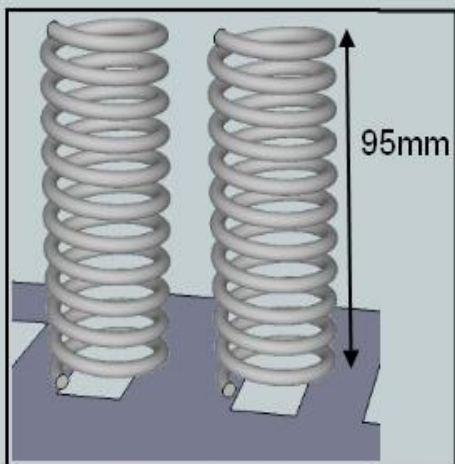

INEL DE BASCHET FLEXIBIL.COD 108

Detaliu interior

Ø 480mm