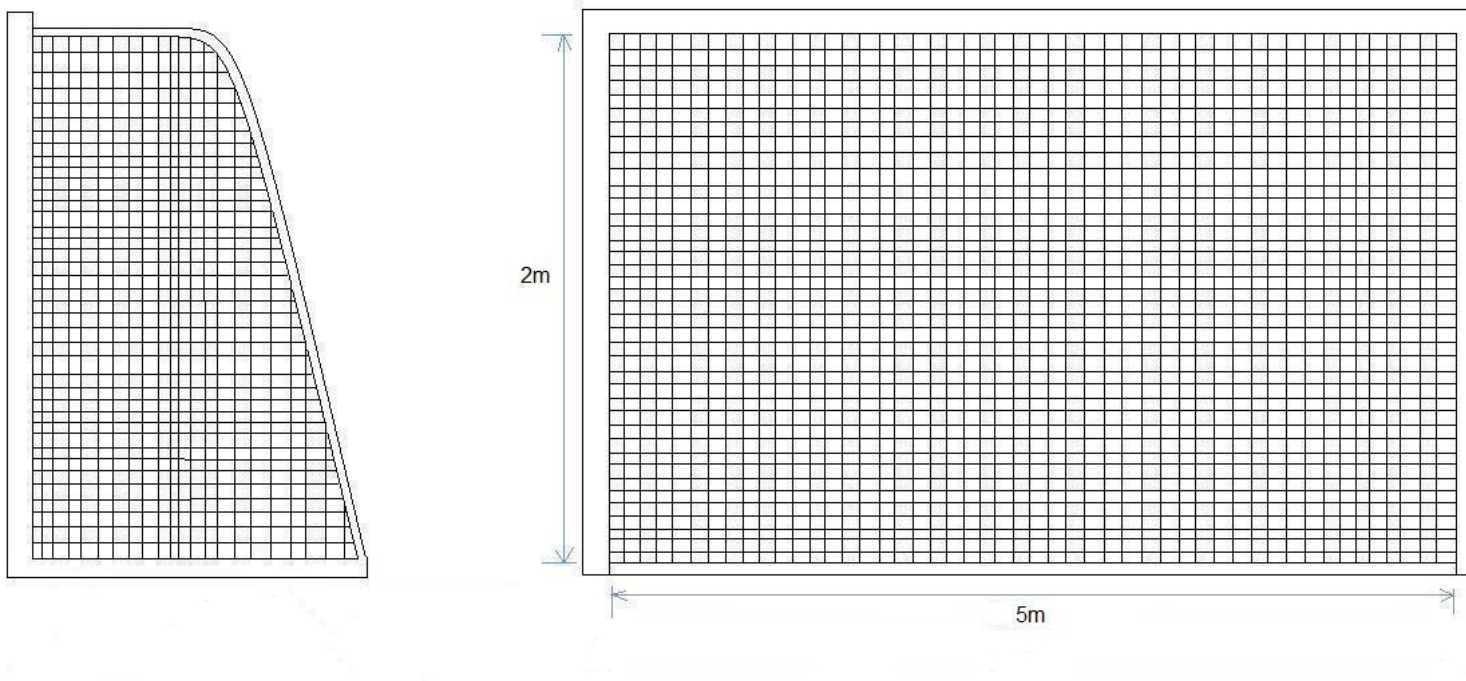

Porti fotbal profil patrat 5x2 m. Code 417

artimex sport
equipment