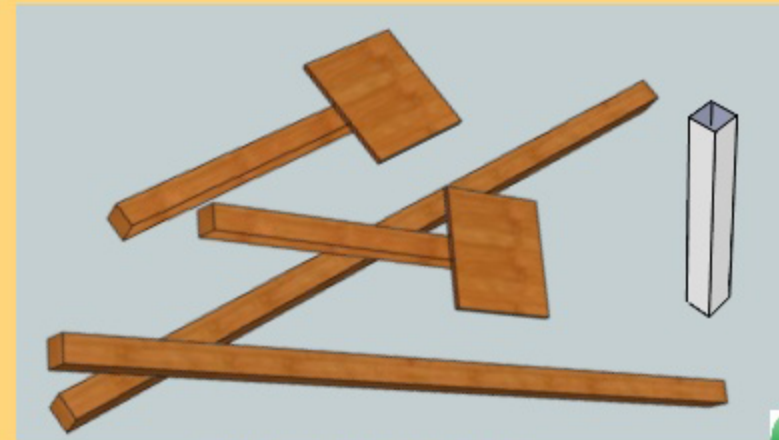

# Poarta de fotbal pentru plaja. Cod 403-a

detaliu cupe fixare

detaliu sistem ancorare