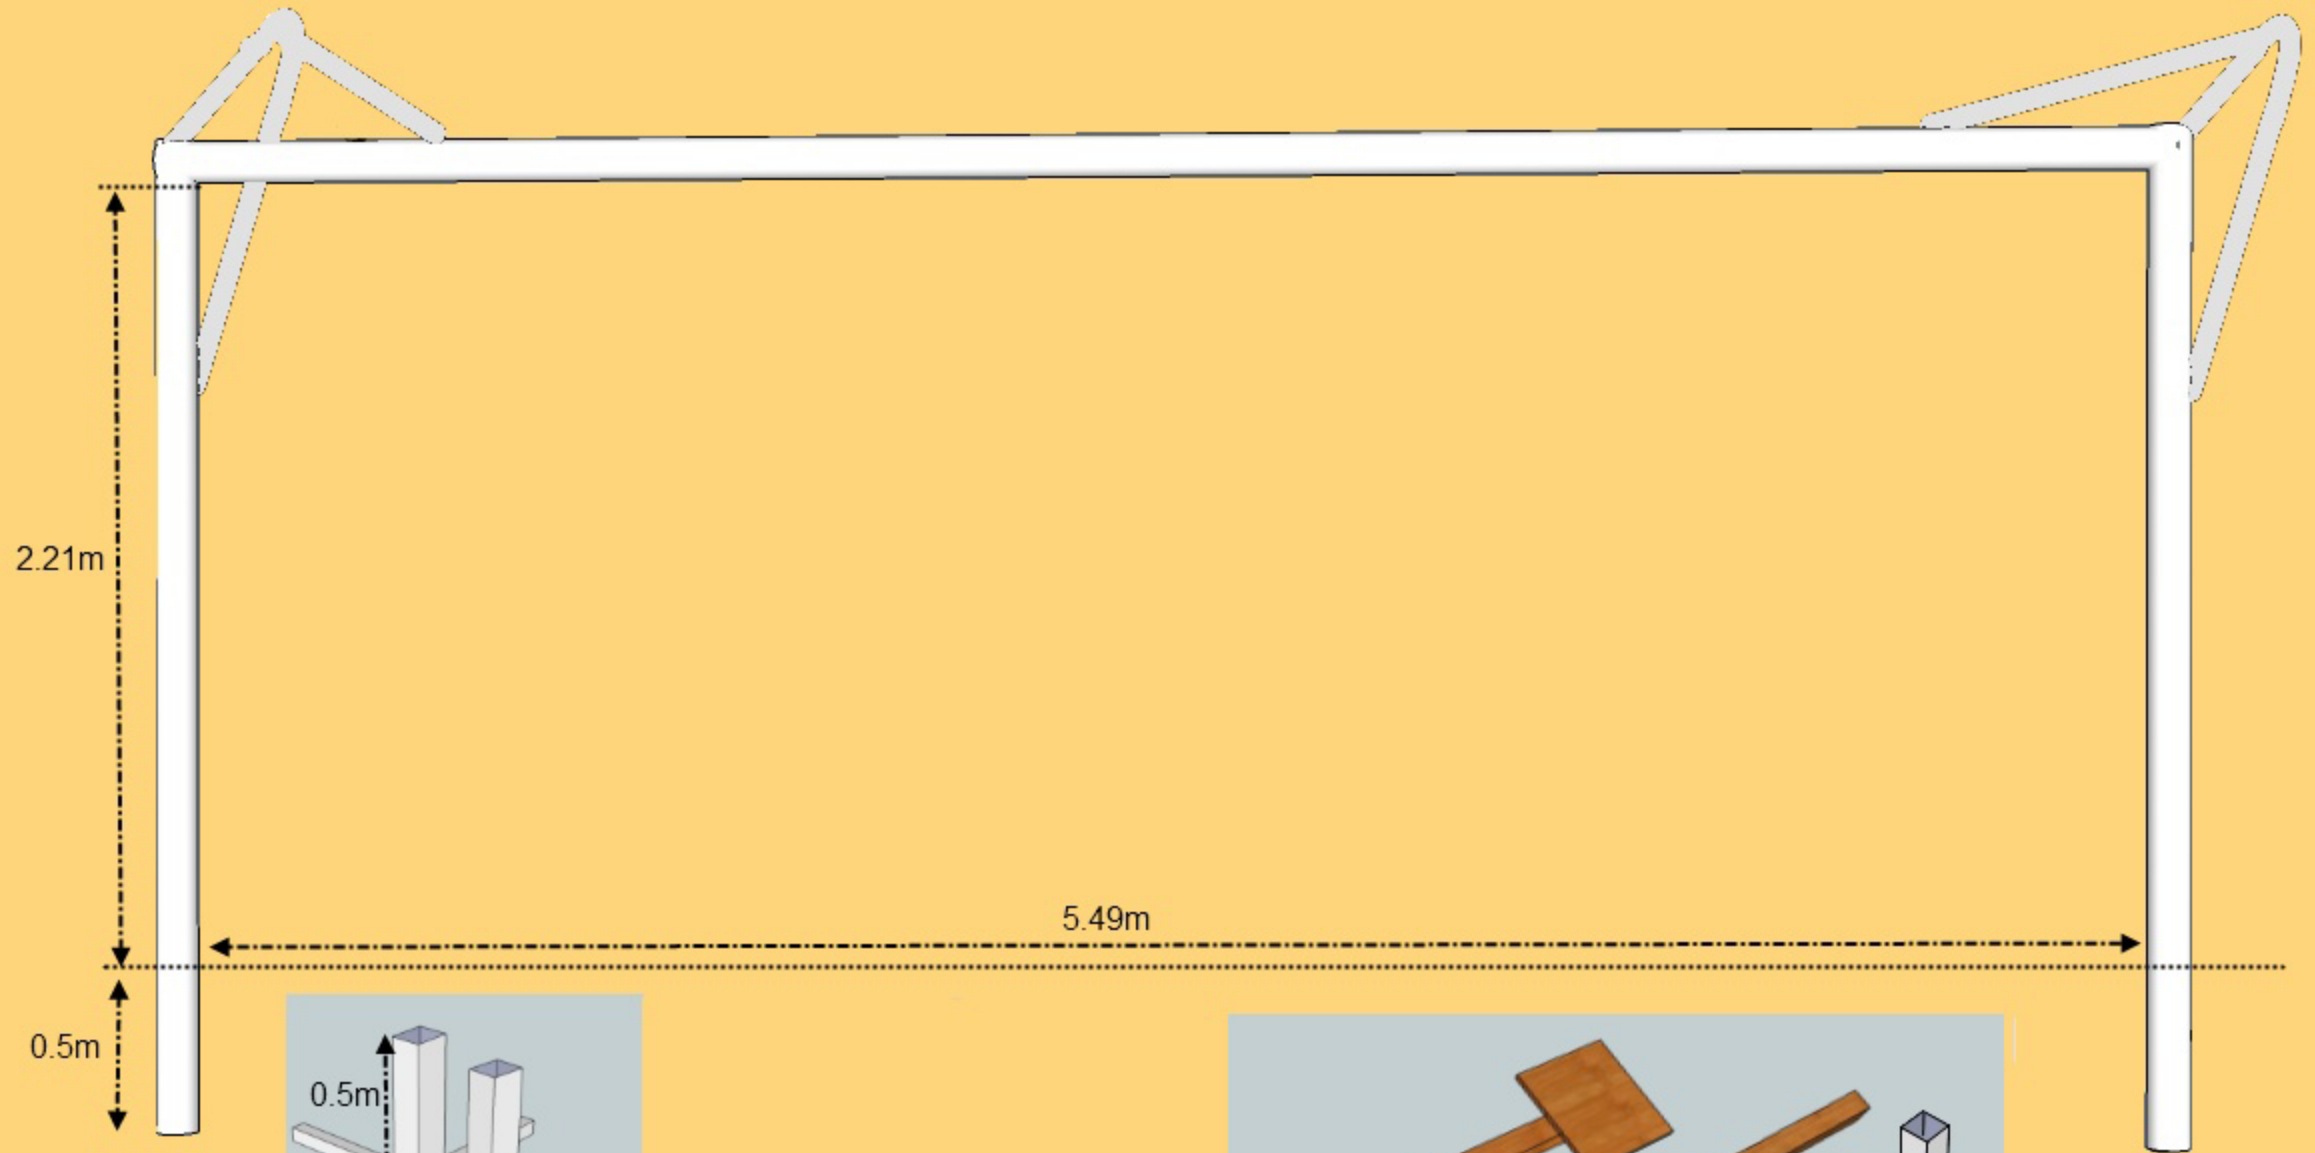

# Poarta de fotbal pentru plaja. Cod 403-a

detaliu cupe fixare

detaliu sistem ancorare