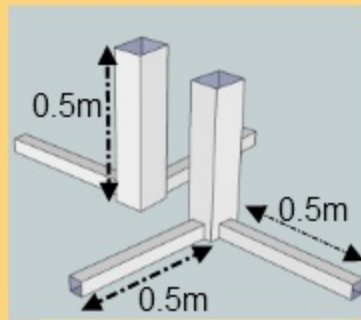

# Poarta de fotbal pentru plaja. Cod 403-a

detaliu cupe fixare

detaliu sistem ancorare