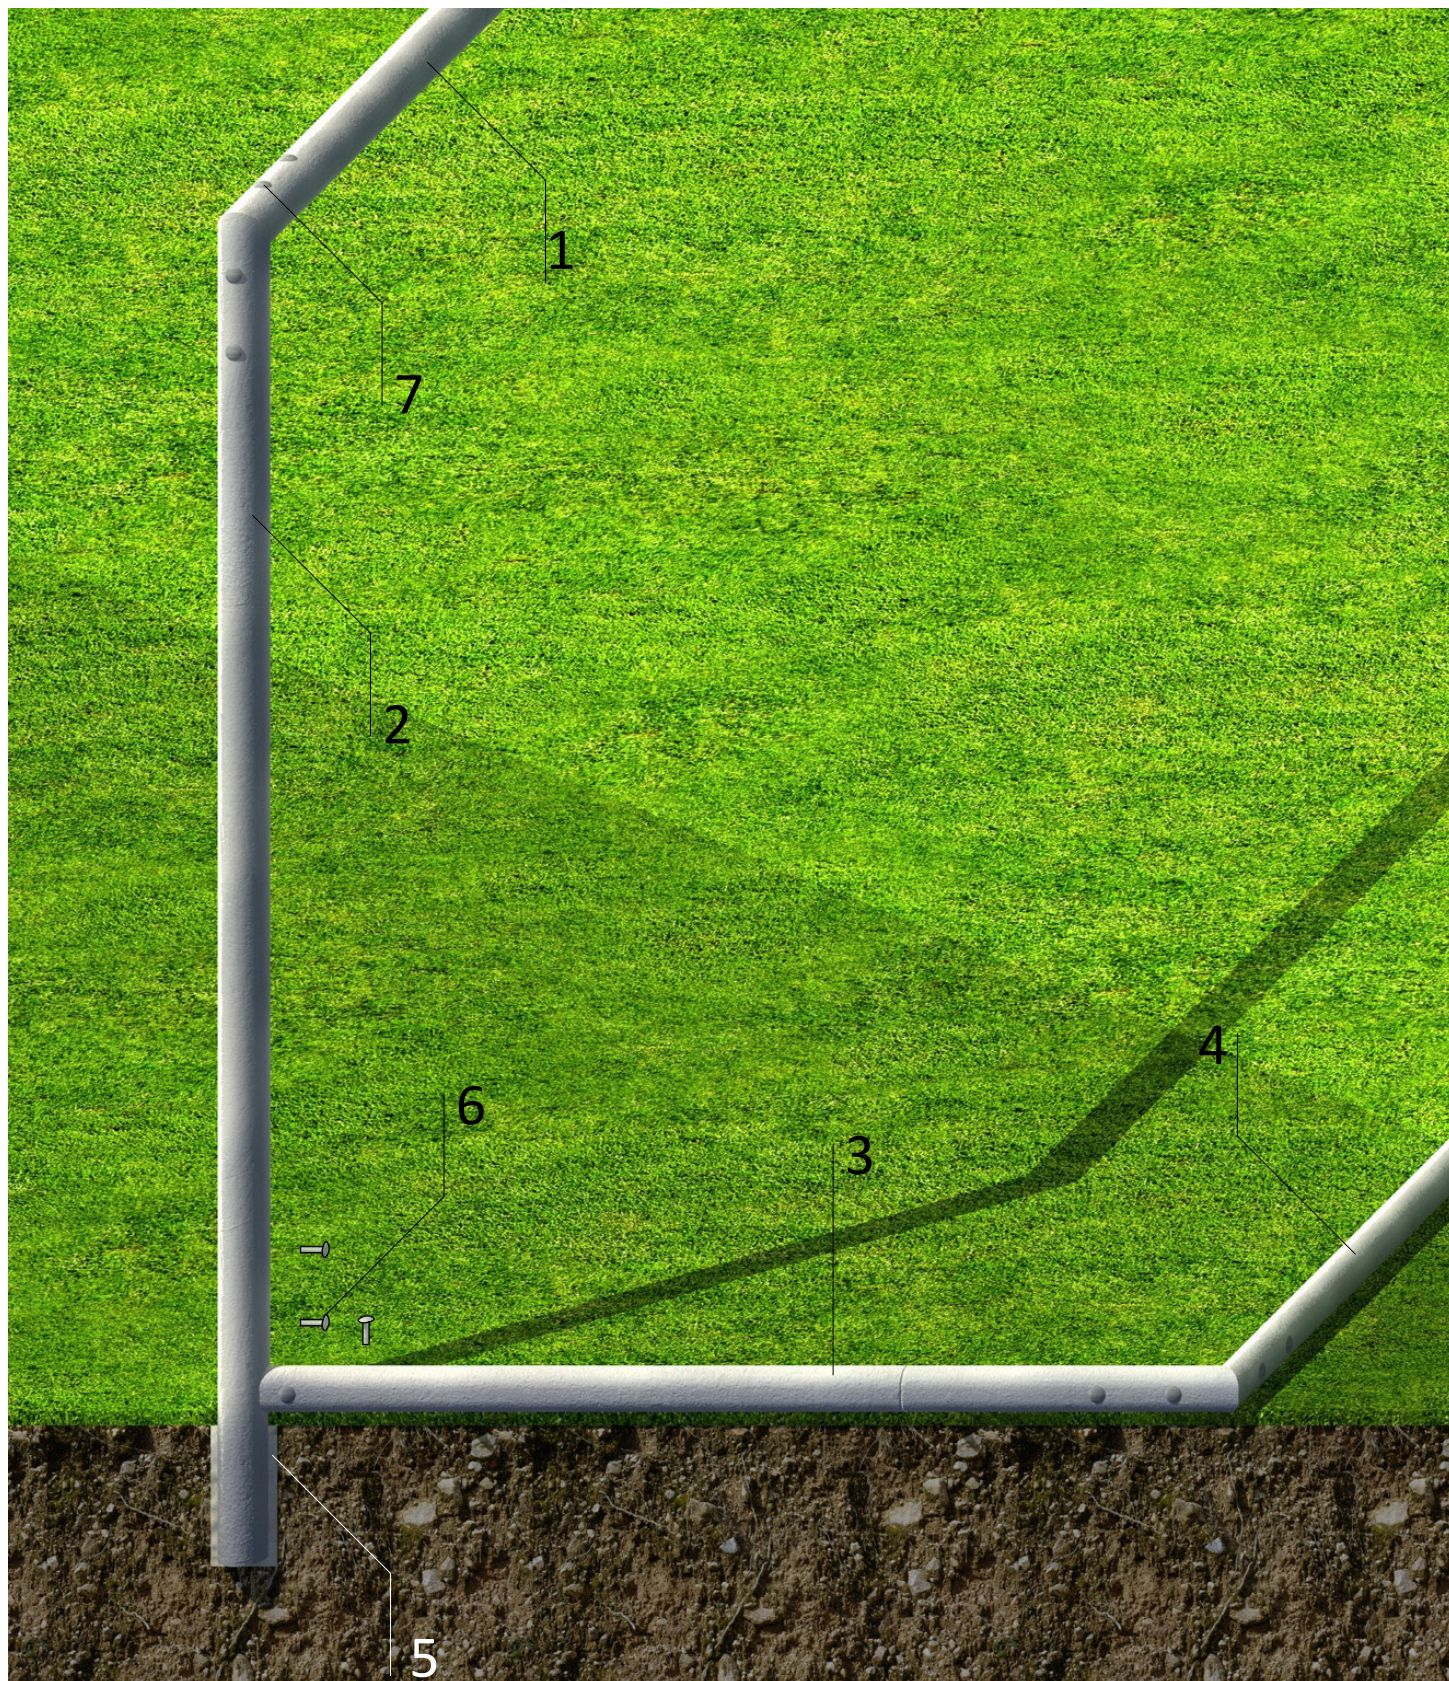

POARTA FOTBAL FIXA 7,32X2,44 m profil oval (120x100mm) COD 414

1. Bara transversala superioara
2. Bara laterala (inaltime poarta)
3. Adancime poarta
4. Bara transversala spate
5. Cupa betonata, beton B25
- 6-7. Suruburi de fixare M8