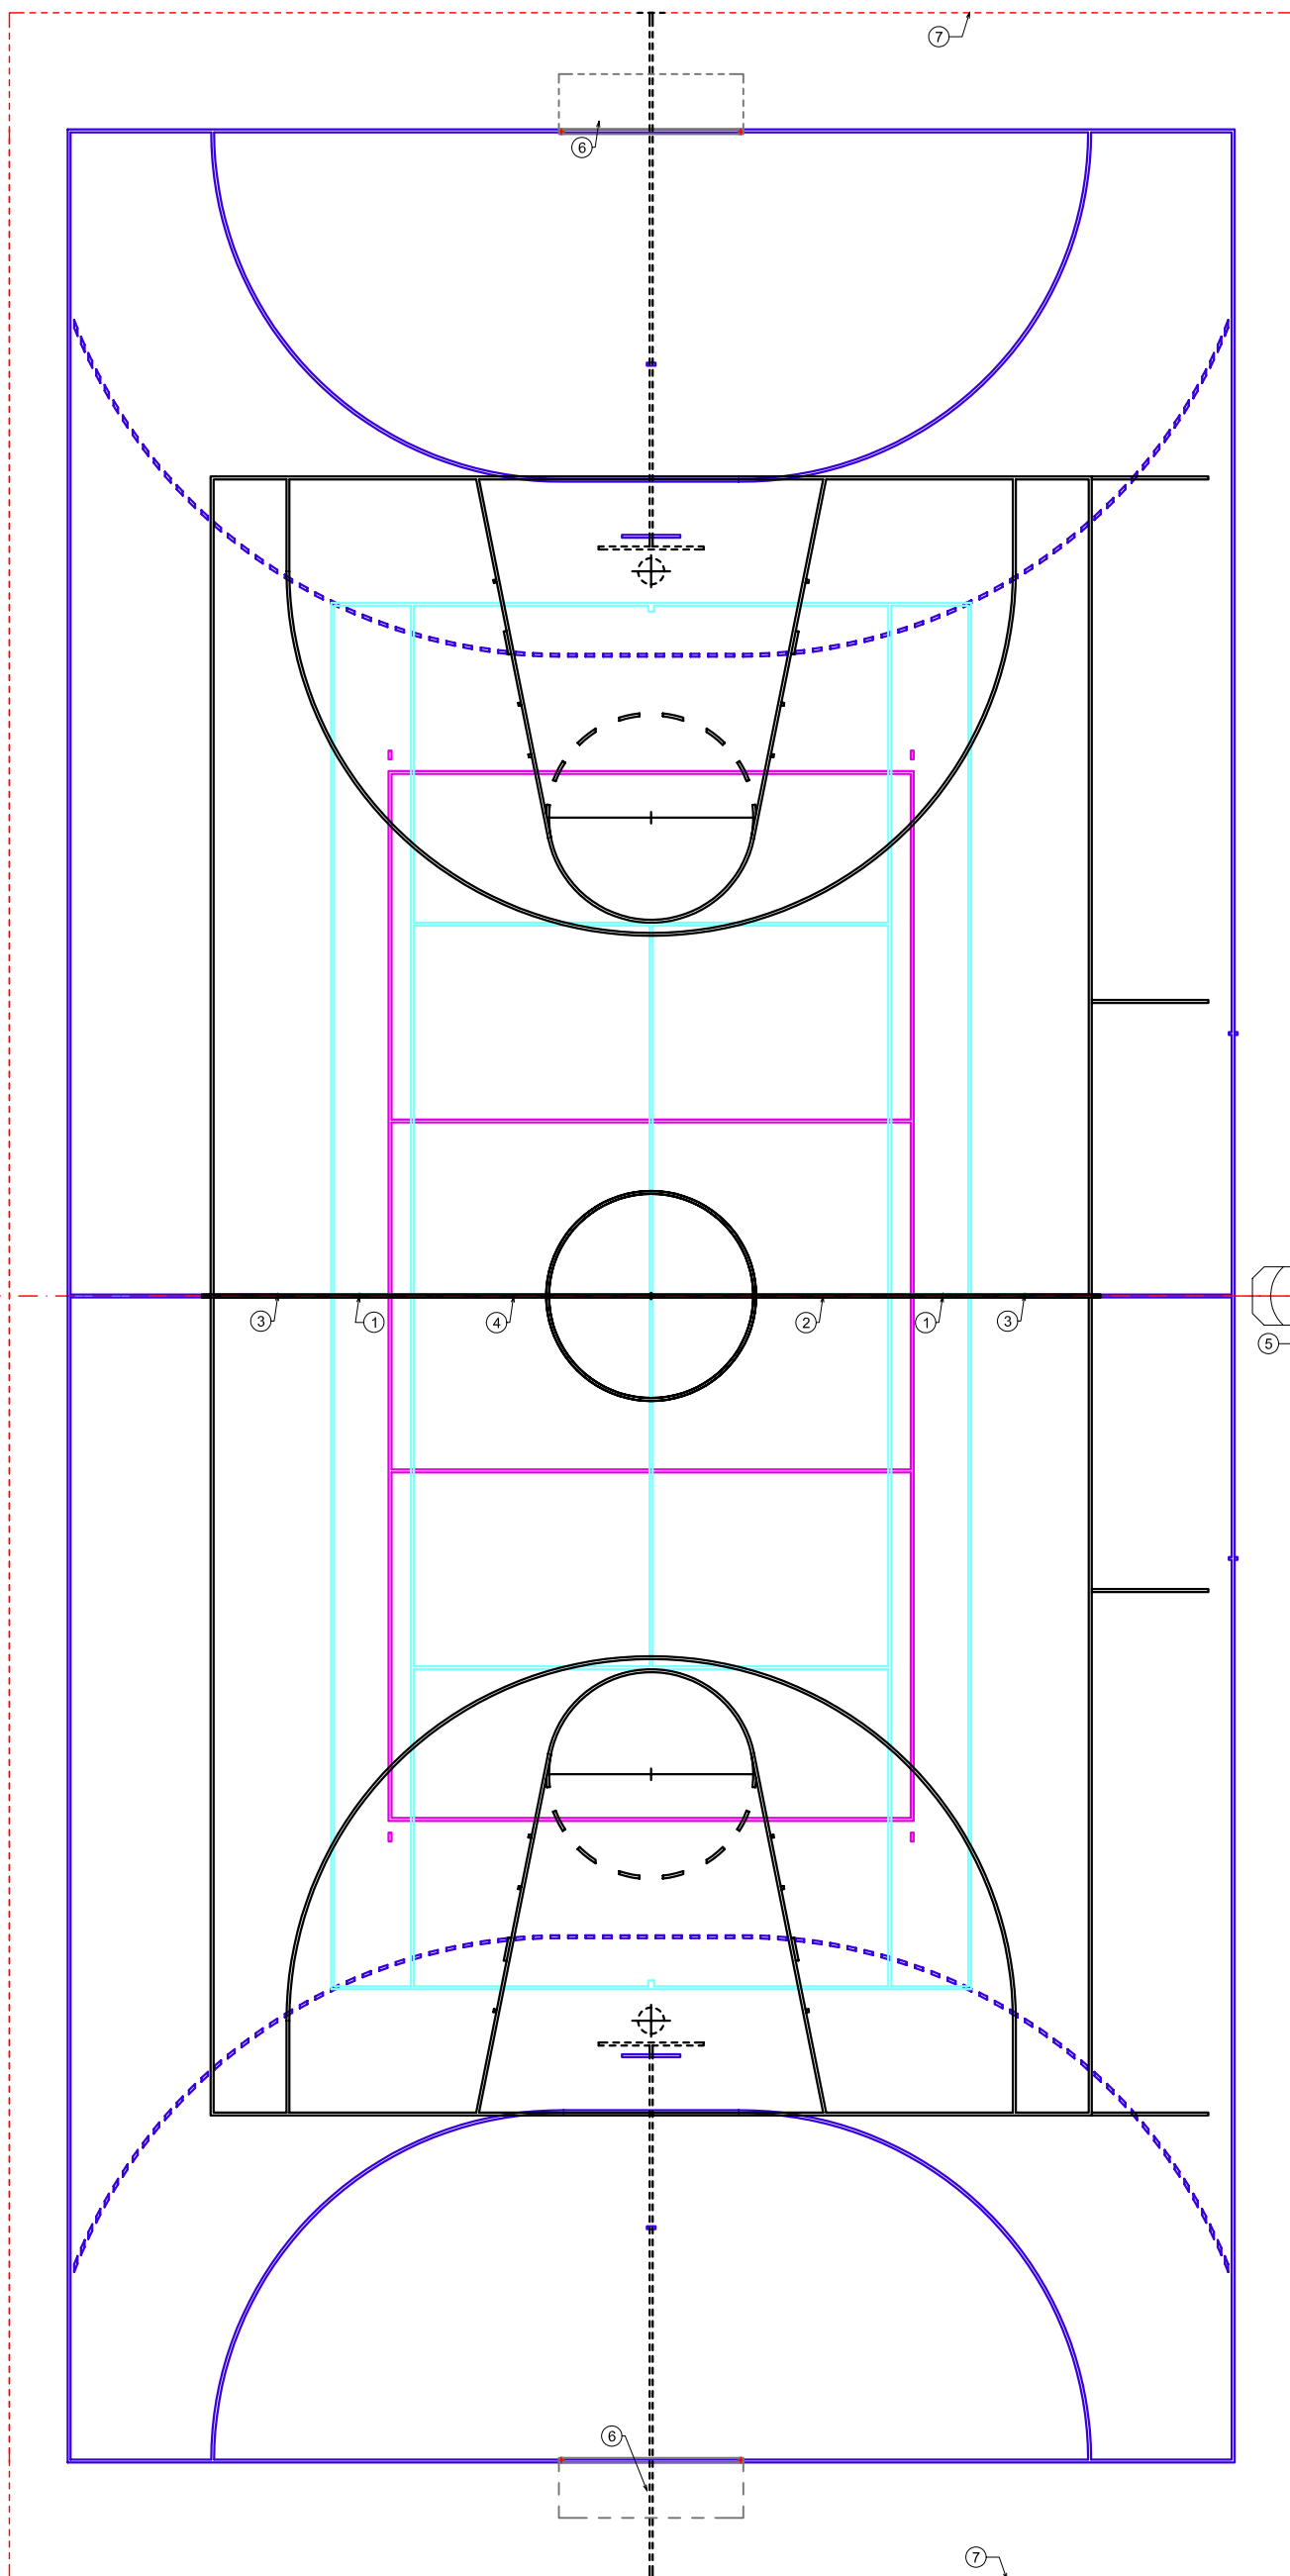

TEREN MULTIFUNCTIONAL

LEGENDA

- TEREN VOLEI
- TEREN TENIS
- TEREN HANDBAL
- TEREN BASCHET

① Stâlpi multifunctionali

Din oțel, diametrul 76 x 3,6 mm, vopsit în câmp electrostatic, prevăzută cu dispozitiv de reglare a înălțimii, recomandat pentru sporturile volei, badminton, tenis. Elementul de reglare este elicoidal. Pentru a preveni accidentările stâlpii de volei sunt prevăzuți cu protecție. Se fixează în cupe metalice betonate în suprafața de joc. Cod 500

② Fileu volei (B)

Pentru competiții, din polipropilenă, grosime fir 3 mm, 4 puncte de prindere, prevăzută cu cablu de întindere (4 mm grosime, 11,70 m lungime). E prevăzută cu banda albă din poliester de 70 mm lățime, în partea superioară și 50 mm lățime, în partea inferioară, dimensiuni: L=9,50 x h=1 m. Conform standardelor internaționale. Cod 5033-06

③ Stâlpi tenis

Din dur-aluminiu, profil patrat dimensiune 80 x 80 mm. Cod 302

④ Fileu tenis (B)

Din polipropilenă, fără noduri, grosime fir 3 mm, 5 puncte de prindere. E prevăzută cu cablu de întindere din oțel, banda propilenă, surub tensionare și ancoră galvanizată pentru banda centrală, aprobat de FIT, dimensiuni L=12,72 m x l=1,07 m, culoare: negru. Cod 8031-06

⑤ Scaun arbitru

Din teava oțel, vopsită în câmp electrostatic, ancorare în pământ, structură solidă. Cod 50630

⑥ Porti handbal

Cadrul porții este din lemn stratificat, rezistent la socuri. Sustinerea plaselor de porți se face cu teava de 33X2,9 mm, vopsită în câmp electrostatic. Poarta este fixată pe suprafața de joc, pentru a se evita accidentările. Include elementele de fixare metalice pentru prinderea plaselor. Culoari disponibile: roșu/alb, negru/alb și albastru/alb. Nu include plasa pentru porți. Plase compatibile pentru acest tip de porți: 114-01 sau 114-02. Acest tip de poartă este recomandat să fie utilizată în sălile de sport. Dimensiune 3x2m. Cod 601