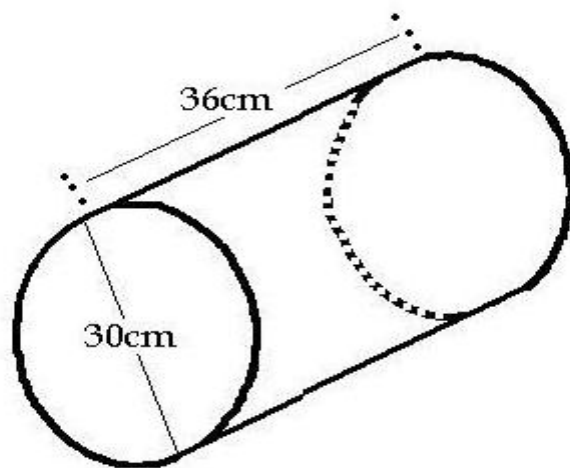

# CILINDRU DIN BURETE (36 cm) COD 244-C

$\Phi$  30cm\* L 36cm

**artimex sport**  
equipment