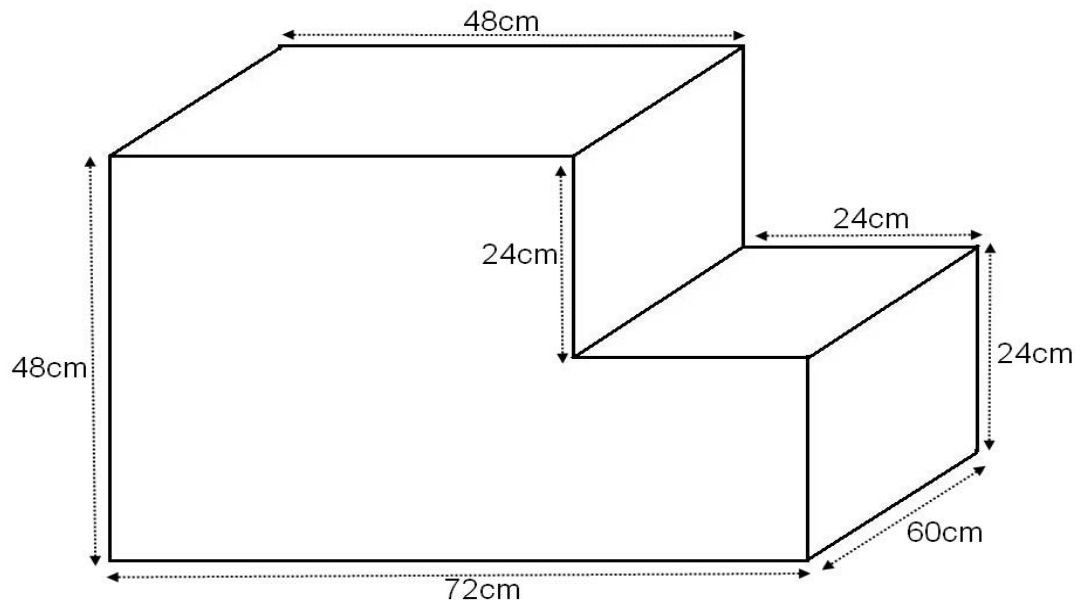

SCARA DIN BURETE (2 trepte) COD 244-T2

L 72cm* l 60cm* H 48cm

artimex sport
equipment