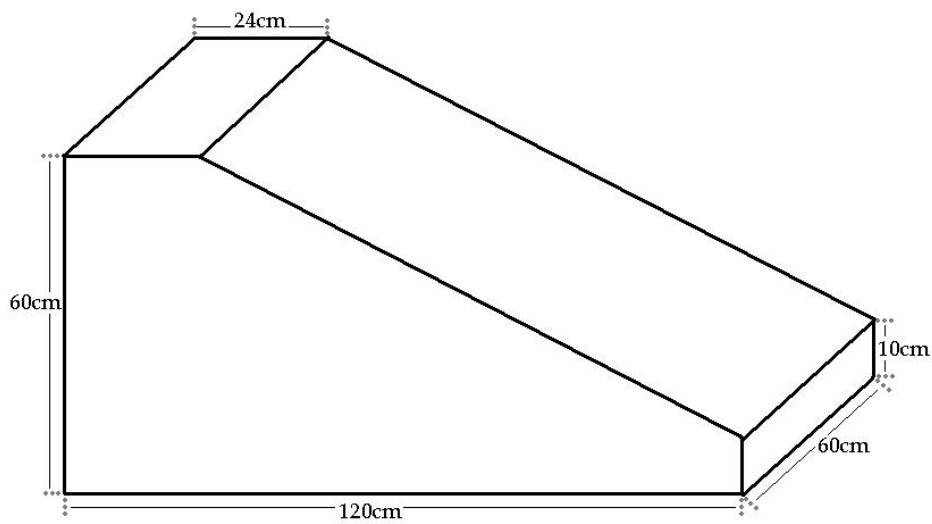

# SALTEA INCLINATA DIN BURETE (TOPOGAN)

**COD 244-120**

**L 120cm\* l 60cm\*H 60cm**

**artimex sport**  
equipment